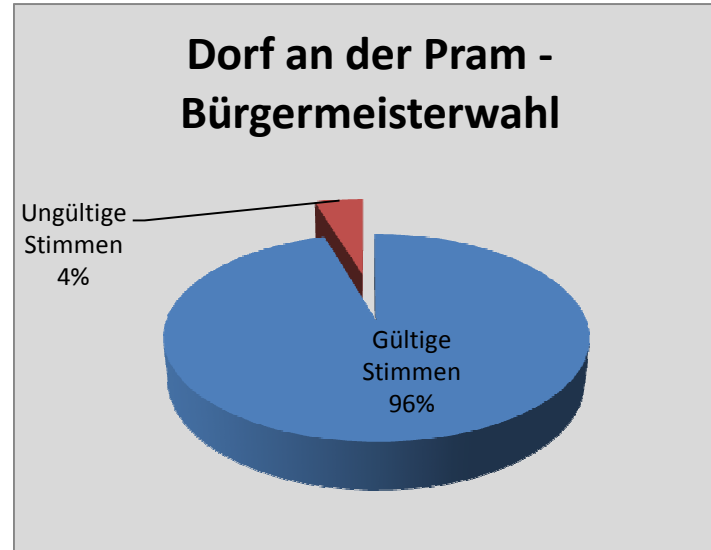

Dorf an der Pram - BGM-Wahl

Wahlberechtigte	851	
Der Wahl fern geblieben	117	13,75%
Abgegebene Stimmen	734	86,25%
Gültige Stimmen	701	82,37%
Ungültige Stimmen	33	3,88%
Karl Einböck	601	85,73%
Markus Ziegler	100	14,27%

Dorf an der Pram - GDR-Wahl

Wahlberechtigte	851	
Abgegebene Stimmen	734	86,25%
Gültige Stimmen	716	84,14%
Ungültige Stimmen	18	2,12%
ÖVP	512	71,51%
SPÖ	114	15,92%
FPÖ	90	12,57%

Dorf an der Pram - Landtagswahl

Abgegebene Stimmen	728
Gültige Stimmen	707
ÖVP	463 65,49%
SPÖ	99 14,00%
GRÜNE	32 4,53%
FPÖ	96 13,58%
BZÖ	13 1,84%
KPÖ	3 0,42%
DC-OOE	1 0,14%