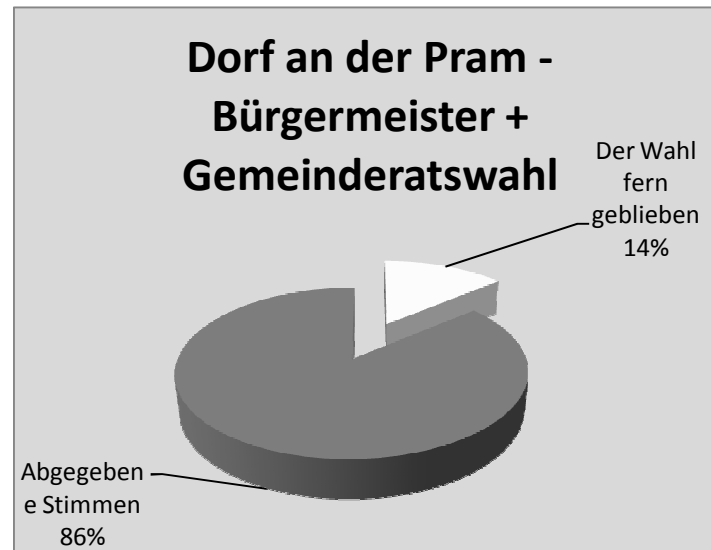

Dorf an der Pram - BGM-Wahl

Wahlberechtigte	851	
Der Wahl fern geblieben	117	13,75%
Abgegebene Stimmen	734	86,25%
Gültige Stimmen	701	82,37%
Ungültige Stimmen	33	3,88%
Karl Einböck	601	85,73%
Markus Ziegler	100	14,27%

Dorf an der Pram - GDR-Wahl

Wahlberechtigte	851	
Abgegebene Stimmen	734	86,25%
Gültige Stimmen	716	84,14%
Ungültige Stimmen	18	2,12%
ÖVP	512	71,51%
SPÖ	114	15,92%
FPÖ	90	12,57%

Dorf an der Pram - Landtagswahl