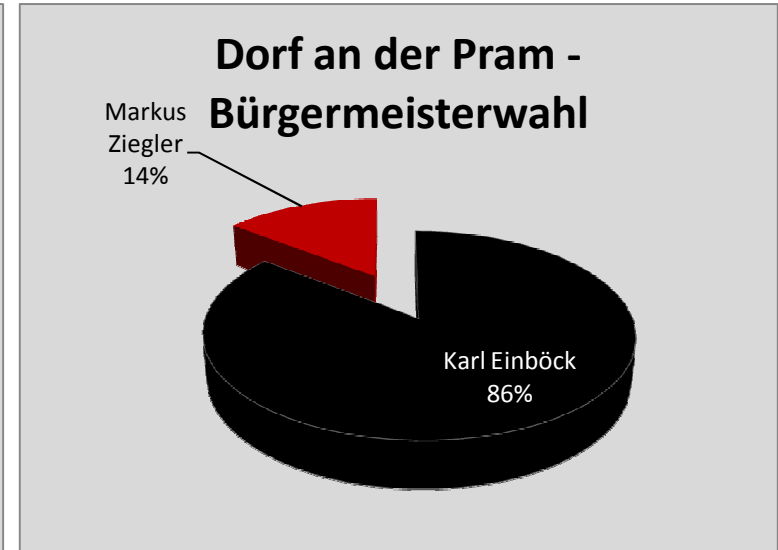

Dorf an der Pram - BGM-Wahl

Wahlberechtigte	851	
Der Wahl fern geblieben	117	13,75%
Abgegebene Stimmen	734	86,25%
Gültige Stimmen	701	82,37%
Ungültige Stimmen	33	3,88%
Karl Einböck	601	85,73%
Markus Ziegler	100	14,27%

Dorf an der Pram - GDR-Wahl

Wahlberechtigte	851	
Abgegebene Stimmen	734	86,25%
Gültige Stimmen	716	84,14%
Ungültige Stimmen	18	2,12%
ÖVP	512	71,51%
SPÖ	114	15,92%
FPÖ	90	12,57%

Dorf an der Pram - Landtagswahl